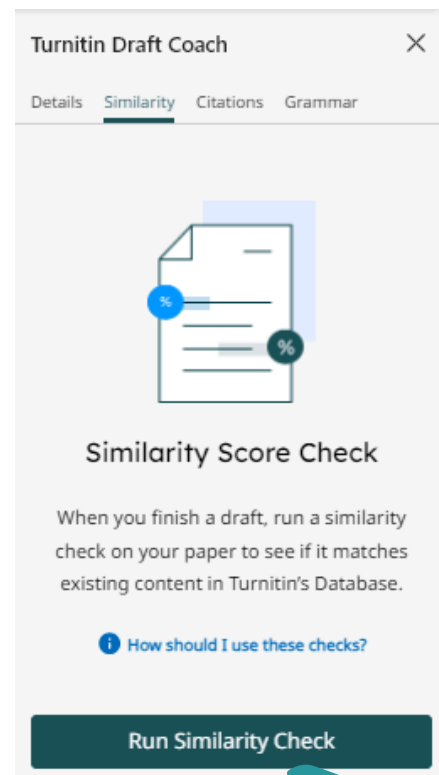

[Try Again](#)

4

Logueate como lo hacés normalmente al correo.

5

El panel de Turnitin Draft Coach se hará visible en la parte derecha de la pantalla.

Hace clic en las pestañas del menú superior o en cualquiera de las opciones de “Go to...” para utilizar Similarity Check, Citations Check o Grammar Guide.

Similarity Check

Identifica pasajes similares en el texto que coinciden con otras fuentes.

Evita el plagio no intencionado y fomenta la integridad en la escritura académica.

Por cada documento podés realizar hasta tres verificaciones. Si no estás conforme con el porcentaje de similitud obtenido, revisá las coincidencias resaltadas y vuelve a ejecutar el reporte.