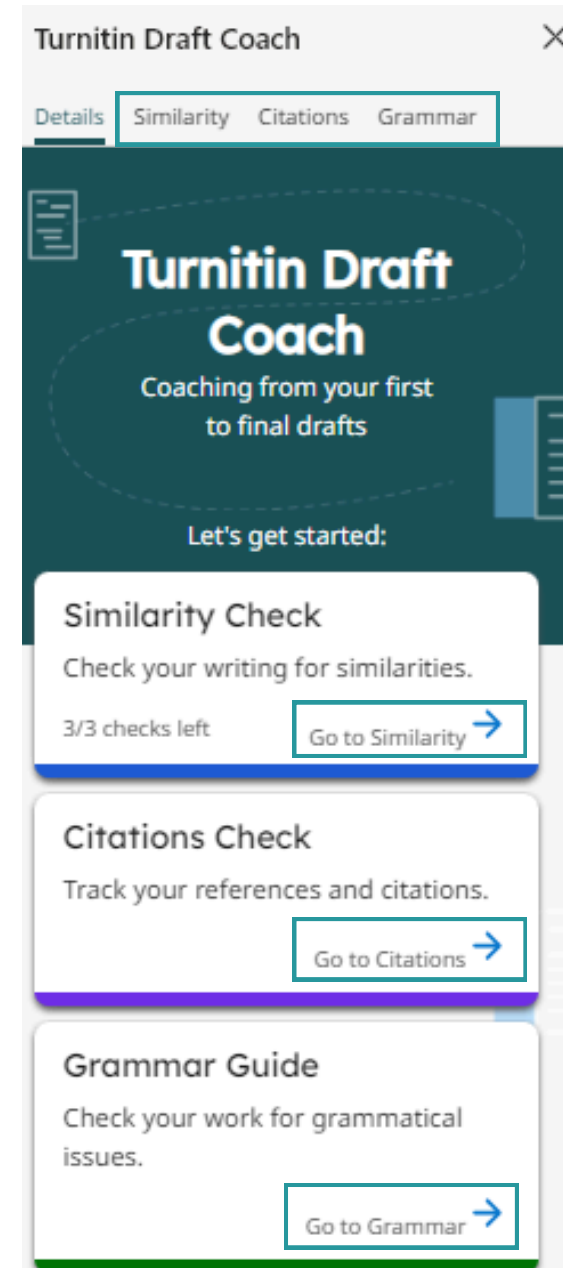

Funciona integrado a la versión online de Microsoft Word en Office 365 y ofrece tres opciones de verificación: Similarity Check, Citations Check y Grammar Guide:

Similarity Check genera un informe de similitud para encontrar coincidencias entre nuestro texto y la base de datos de Turnitin. El reporte es similar al de la versión nativa (Turnitin Originality) y la disponible en las aulas virtuales. Todas las coincidencias encontradas son identificadas individualmente, resaltadas y pueden ser revisadas en el panel lateral. Por cada documento se pueden generar 3 informes.

The sidebar on the right shows an error message:

Turnitin Draft Coach

Authentication Failed

Uh oh! It looks like we couldn't open Turnitin Draft Coach. Please enable popups in your browser settings and try again.

[Try Again](#)

4

Logueate como lo hacés normalmente al correo.

5

El panel de Turnitin Draft Coach se hará visible en la parte derecha de la pantalla.

Hace clic en las pestañas del menú superior o en cualquiera de las opciones de “Go to...” para utilizar Similarity Check, Citations Check o Grammar Guide.

Similarity Check

Identifica pasajes similares en el texto que coinciden con otras fuentes.

Evita el plagio no intencionado y fomenta la integridad en la escritura académica.

Por cada documento podés realizar hasta tres verificaciones. Si no estás conforme con el porcentaje de similitud obtenido, revisá las coincidencias resaltadas y vuelve a ejecutar el reporte.