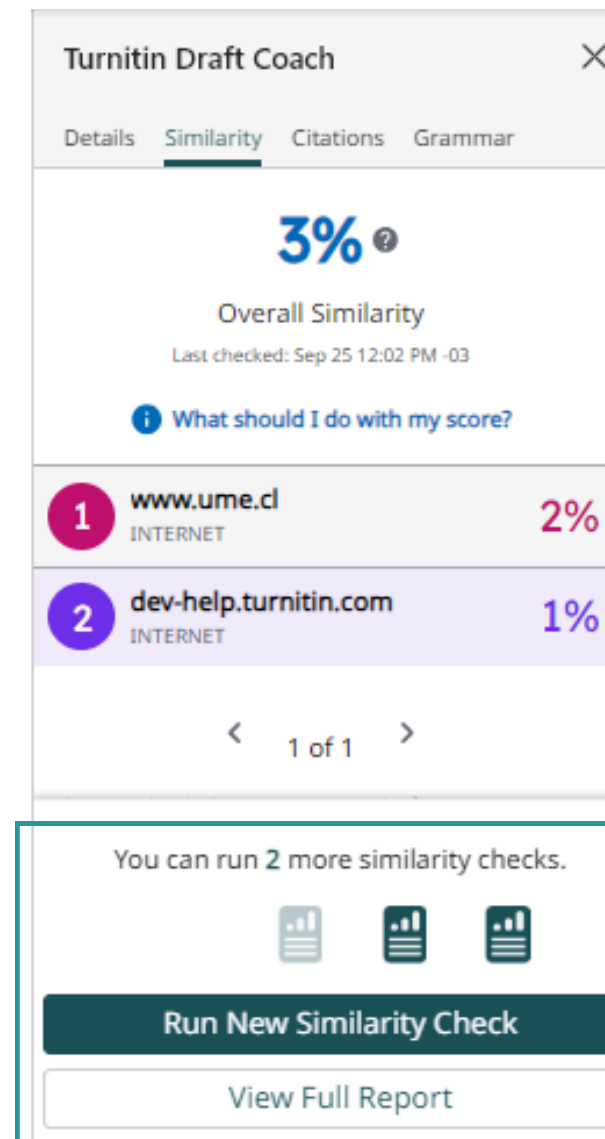

Similarity Check

Identifica pasajes similares en el texto que coinciden con otras fuentes.

Evita el plagio no intencionado y fomenta la integridad en la escritura académica.

Por cada documento podés realizar hasta tres verificaciones. Si no estás conforme con el porcentaje de similitud obtenido, revisá las coincidencias resaltadas y vuelve a ejecutar el reporte.

Recordá: similitud no siempre significa plagio. Es normal encontrar un porcentaje de coincidencias en un documento con múltiples fuentes referenciadas.